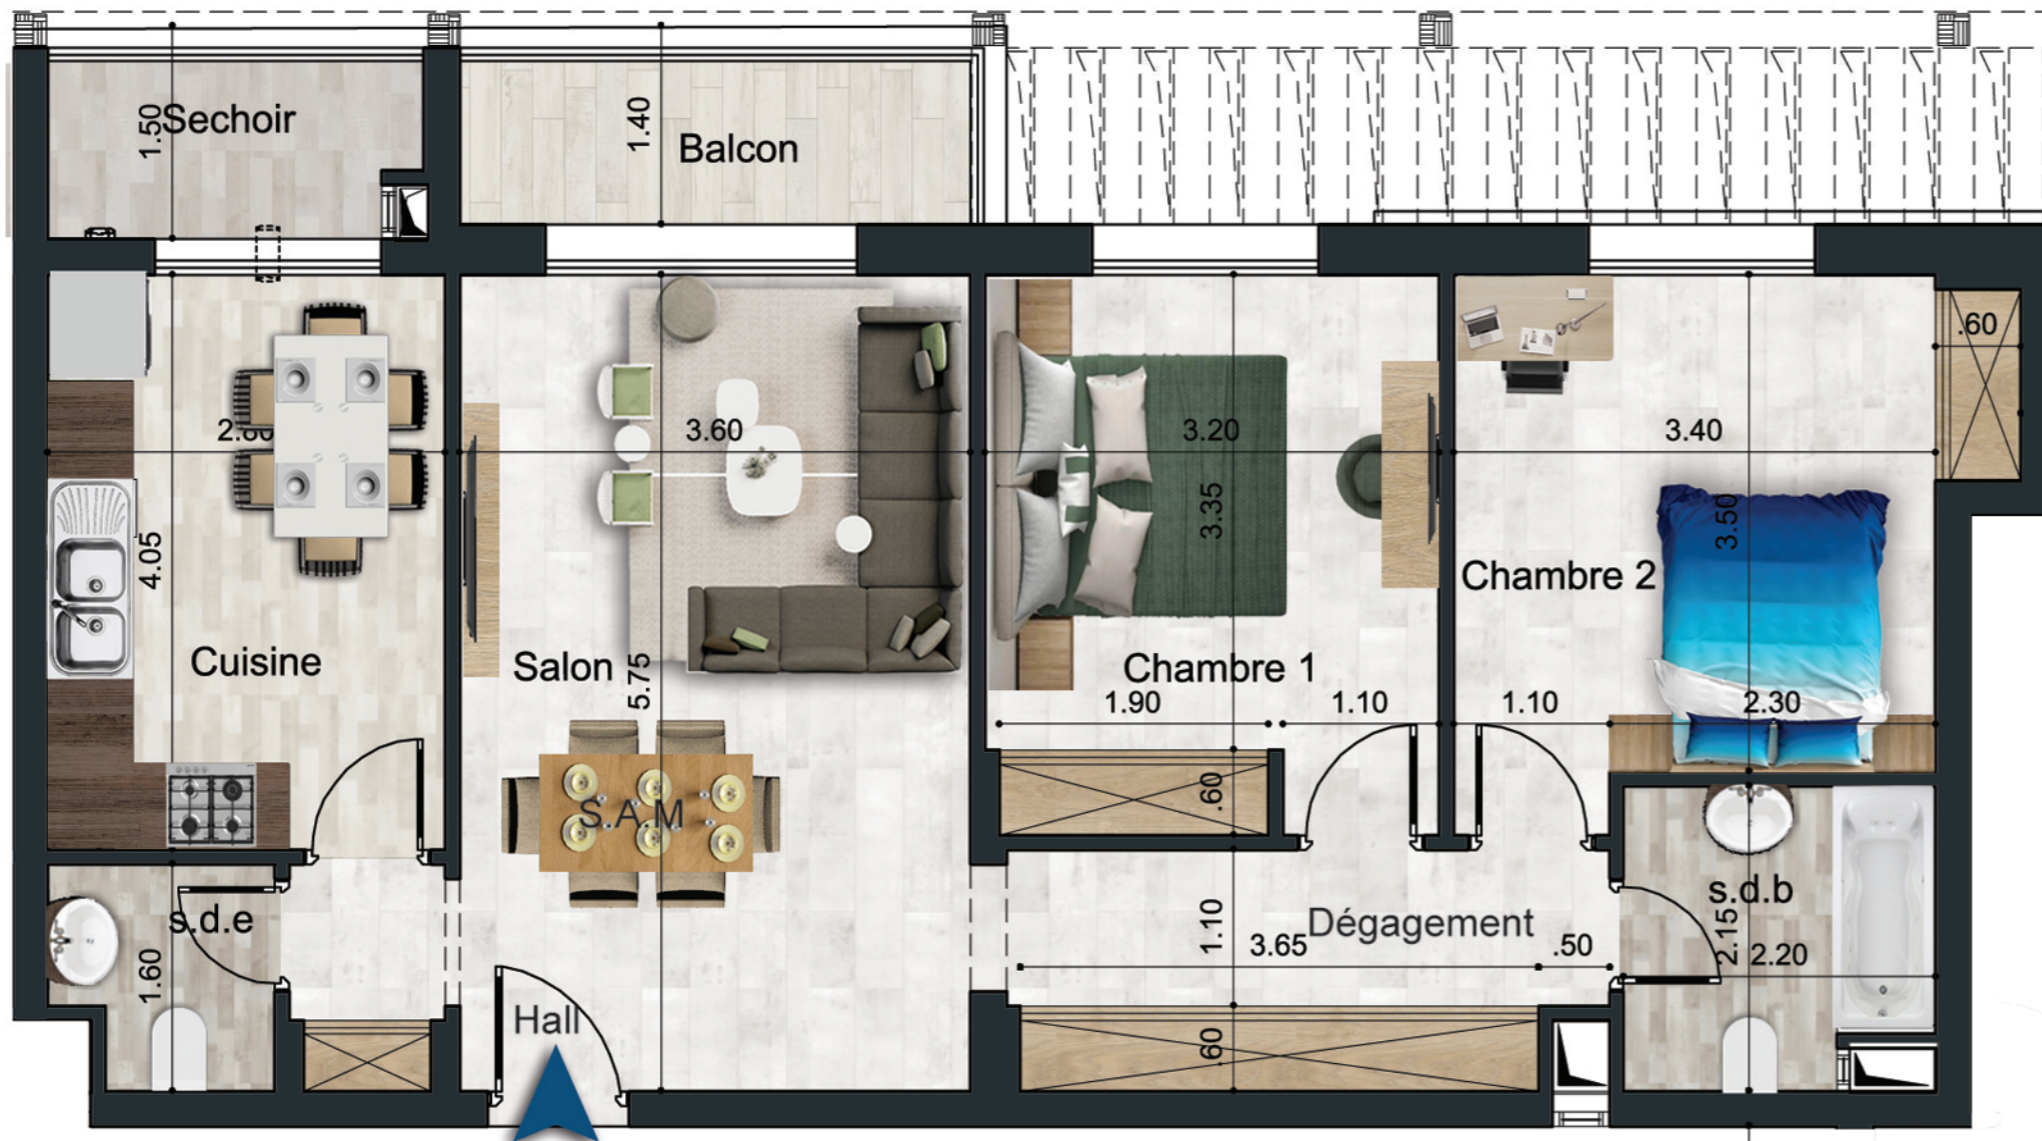

إقامة زهرة Soukra 2

Appartement N°5-8

Niveau: 5^{ème} ETAGE

APPARTEMENT : N° 5-8	S+2
DÉSIGNATION	SURFACE (m ²)
SURFACE HORS OEUVRE	96.00
SURFACE PARTIES COMMUNES	14.52
SURFACE TERRASSE DÉCOUVERTE	
SURFACE TOTALE	110.52

NB: Ce plan ainsi que sa surface et ses dimensions sont donnés à titre purement indicatif.