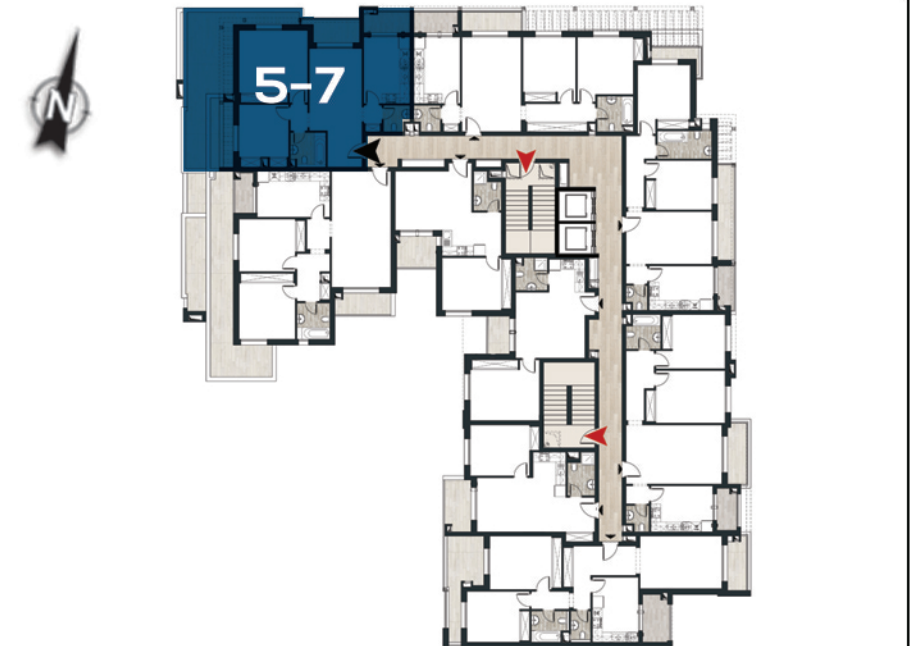

إقامة زهرة Soukra 2

Appartement N°5-7

Niveau: 5^{ème} ETAGE

APPARTEMENT : N° 5-7	S+2
DÉSIGNATION	SURFACE (m ²)
SURFACE HORS OEUVRE	94.02
SURFACE PARTIES COMMUNES	14.22
SURFACE TERRASSE DÉCOUVERTE	7.54
SURFACE TOTALE	108.24

NB: Ce plan ainsi que sa surface et ses dimensions sont donnés à titre purement indicatif.