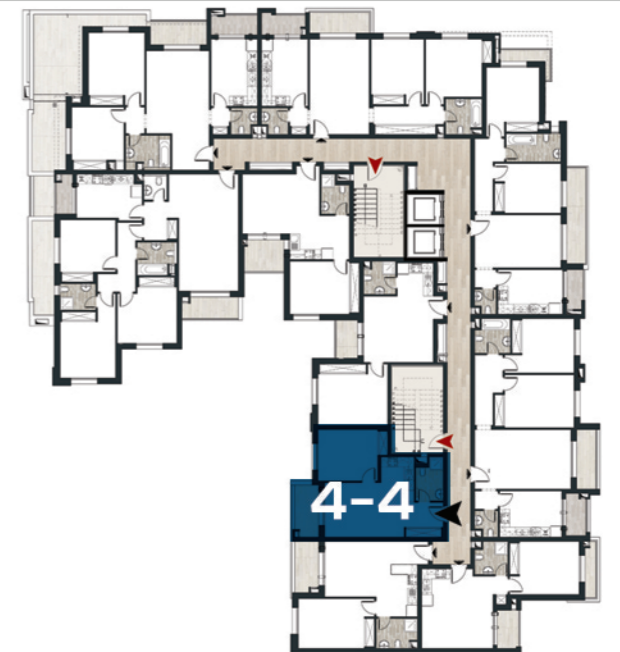

إقامة زهرة Soukra 2

Appartement N° 4-4

Niveau: 4^{ème} ETAGE

NB: Ce plan ainsi que sa surface et ses dimensions sont donnés à titre purement indicatif.

APPARTEMENT : N° 4-4

S+1

DÉSIGNATION

SURFACE (m²)

SURFACE HORS OEUVRE

53.60

SURFACE PARTIES COMMUNES

8.11

SURFACE TERRASSE DÉCOUVERTE

SURFACE TOTALE

61.71