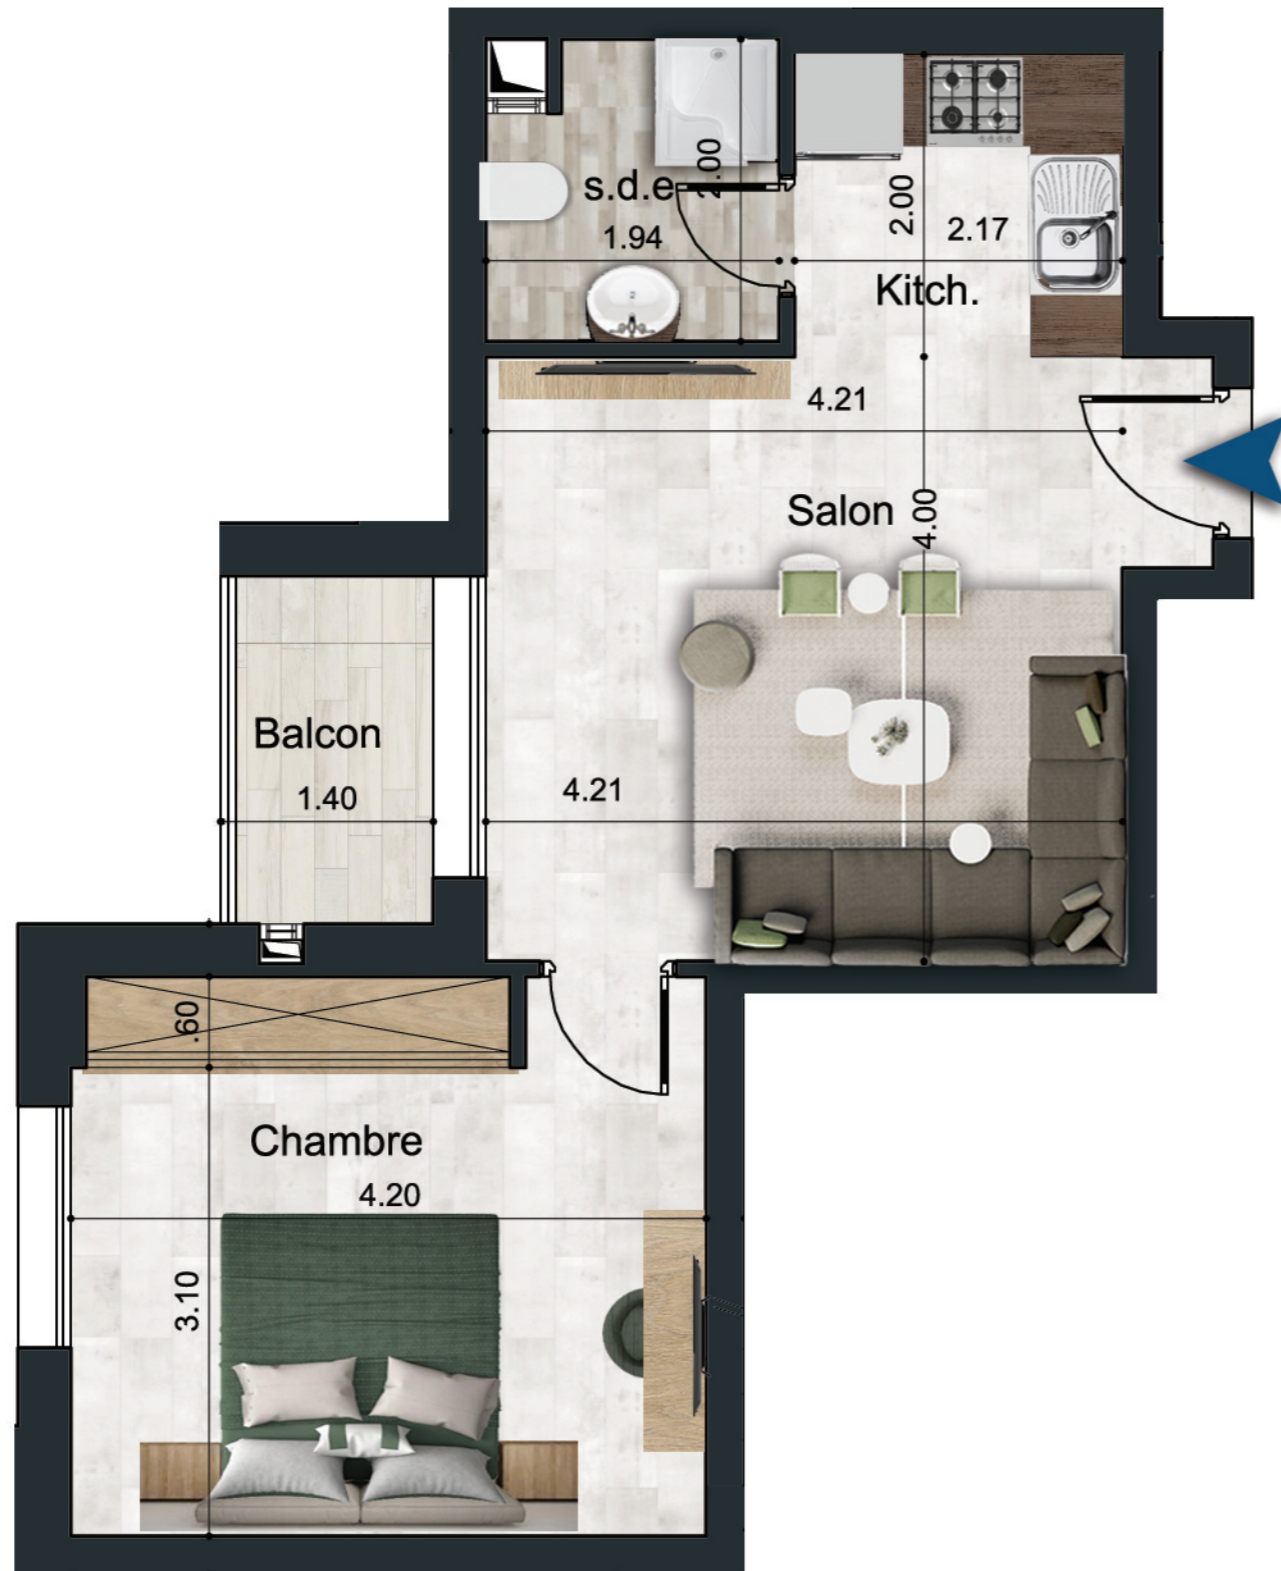

إقامة زهرة Soukra 2

Appartement N° 4-4

Niveau: 4^{ème} ETAGE

NB: Ce plan ainsi que sa surface et ses dimensions sont donnés à titre purement indicatif.

APPARTEMENT : N° 4-4

S+1

DÉSIGNATION

SURFACE (m²)

SURFACE HORS OEUVRE

53.60

SURFACE PARTIES COMMUNES

8.11

SURFACE TERRASSE DÉCOUVERTE

SURFACE TOTALE

61.71