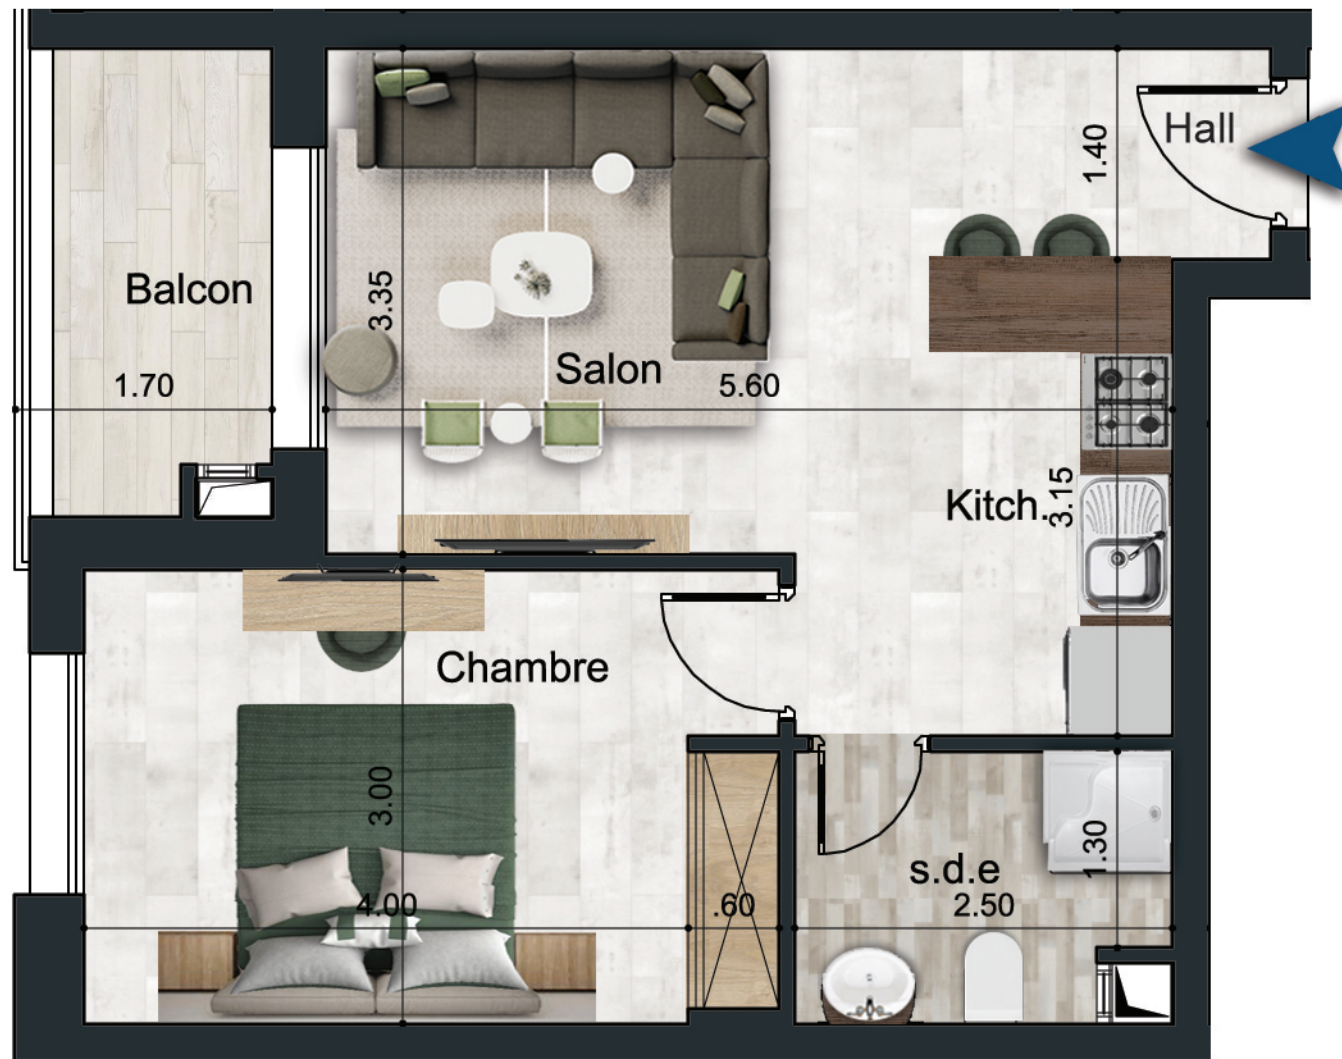

## RESIDENCE ZAHRET SOUKRA 2

Ensemble Résidentiel en R+5 de Haut Standing  
SIS LOTISSEMENT LA NOUVELLE SOUKRA

إقامة زهرة Soukra 2

Appartement N° 4-3

Niveau: 4<sup>ème</sup> ETAGE

APPARTEMENT : N° 4-3	S+1
DÉSIGNATION	SURFACE (m <sup>2</sup> )
SURFACE HORS OEUVRE	53.92
SURFACE PARTIES COMMUNES	8.15
SURFACE TERRASSE DÉCOUVERTE	
<b>SURFACE TOTALE</b>	<b>62.07</b>

NB: Ce plan ainsi que sa surface et ses dimensions sont donnés à titre purement indicatif.