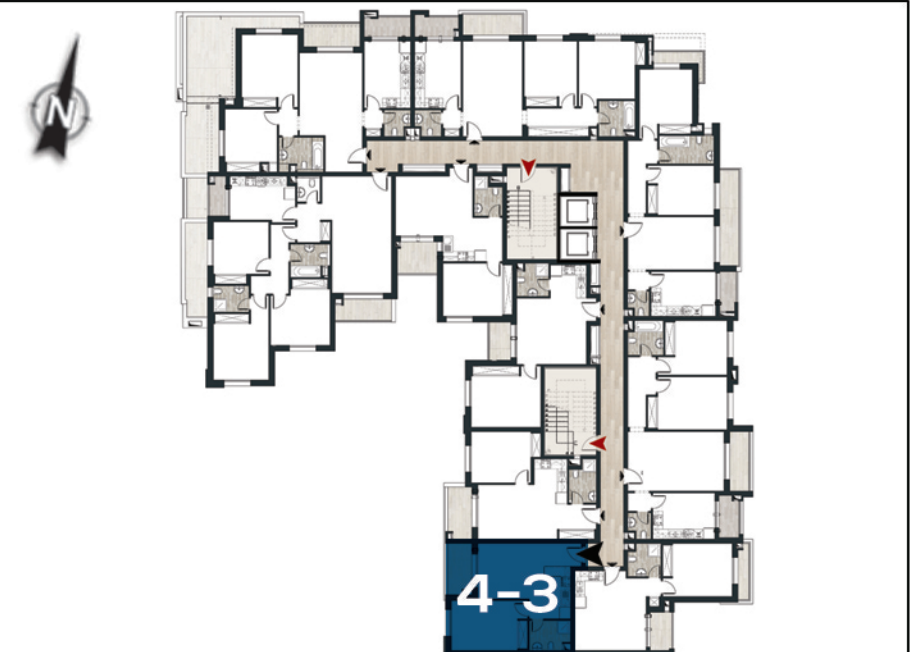

## RESIDENCE ZAHRET SOUKRA 2

Ensemble Résidentiel en R+5 de Haut Standing  
SIS LOTISSEMENT LA NOUVELLE SOUKRA

إقامة زهرة Soukra 2

Appartement N° 4-3

Niveau: 4<sup>ème</sup> ETAGE

APPARTEMENT : N° 4-3	S+1
DÉSIGNATION	SURFACE (m <sup>2</sup> )
SURFACE HORS OEUVRE	53.92
SURFACE PARTIES COMMUNES	8.15
SURFACE TERRASSE DÉCOUVERTE	
<b>SURFACE TOTALE</b>	<b>62.07</b>

NB: Ce plan ainsi que sa surface et ses dimensions sont donnés à titre purement indicatif.