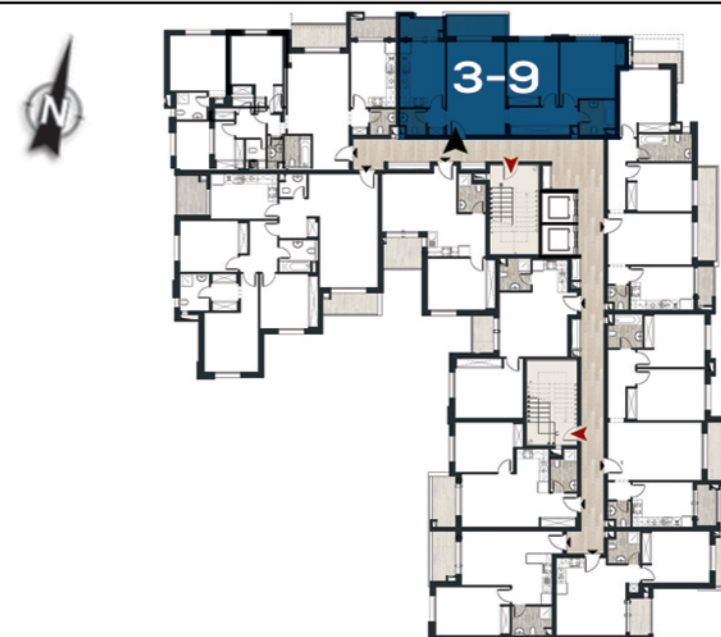

## RESIDENCE ZAHRET SOUKRA 2

Ensemble Résidentiel en R+5 de Haut Standing  
SIS LOTISSEMENT LA NOUVELLE SOUKRA

إقامة زهرة Soukra 2

Appartement N° 3-9

Niveau: 3<sup>ème</sup> ETAGE

APPARTEMENT : N° 3-9	S+2
DÉSIGNATION	SURFACE (m <sup>2</sup> )
SURFACE HORS OEUVRE	96.37
SURFACE PARTIES COMMUNES	14.57
SURFACE TERRASSE ET JARDIN	
<b>SURFACE TOTALE</b>	<b>110.94</b>

NB: Ce plan ainsi que sa surface et ses dimensions sont donnés à titre purement indicatif.