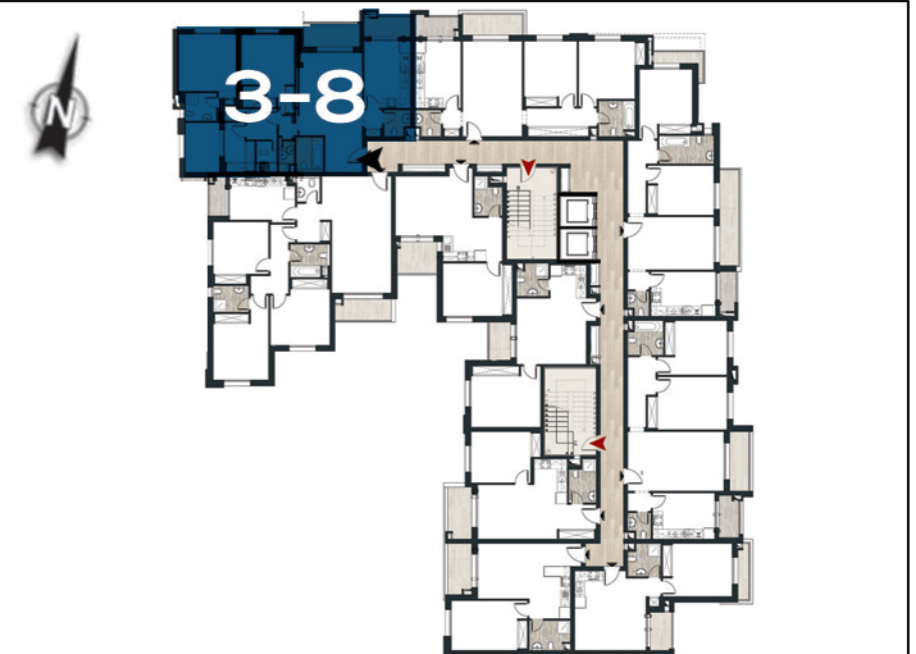

إقامة زهرة Soukra 2

Appartement N° 3-8

Niveau: 3^{ème} ETAGE

APPARTEMENT : N° 3-8	S+3
DÉSIGNATION	SURFACE (m ²)
SURFACE HORS OEUVRE	127.28
SURFACE PARTIES COMMUNES	19.25
SURFACE TERRASSE DÉCOUVERTE	
SURFACE TOTALE	146.53

NB: Ce plan ainsi que sa surface et ses dimensions sont donnés à titre purement indicatif.