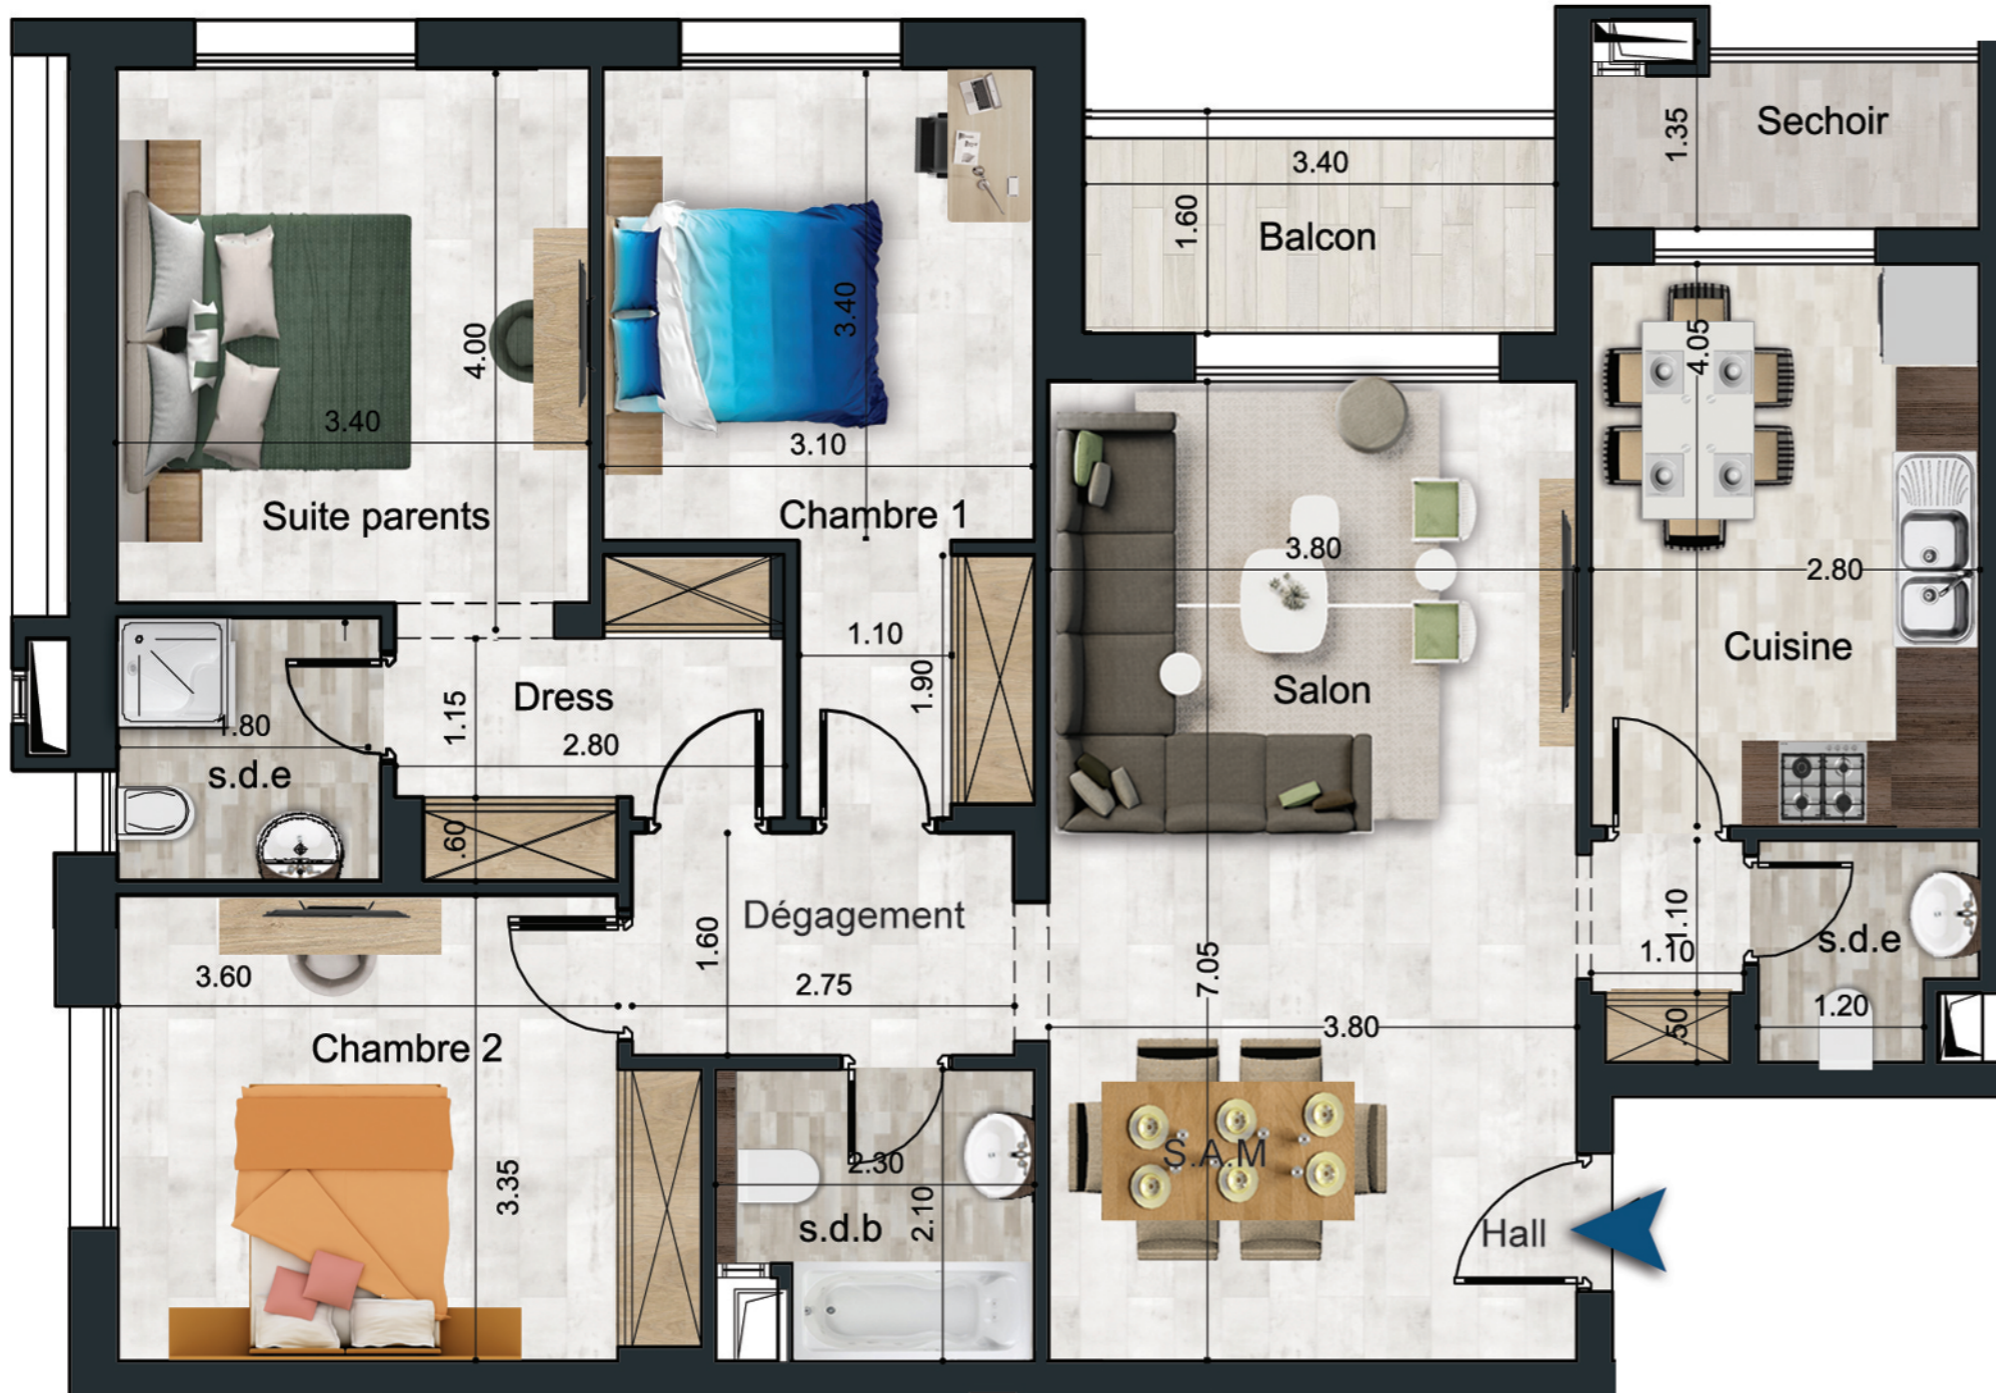

إقامة زهرة Soukra 2

Appartement N° 3-8

Niveau: 3^{ème} ETAGE

APPARTEMENT : N° 3-8	S+3
DÉSIGNATION	SURFACE (m ²)
SURFACE HORS OEUVRE	127.28
SURFACE PARTIES COMMUNES	19.25
SURFACE TERRASSE DÉCOUVERTE	
SURFACE TOTALE	146.53

NB: Ce plan ainsi que sa surface et ses dimensions sont donnés à titre purement indicatif.