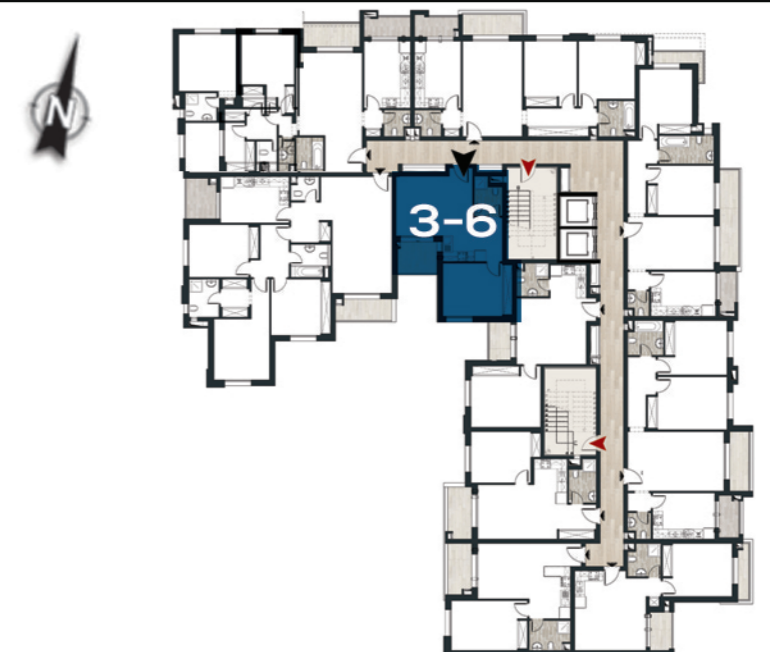

إقامة زهرة Soukra 2

Appartement N° 3-6

Niveau: 3^{ème} ETAGE

APPARTEMENT : N° 3-6

S+1

DÉSIGNATION

SURFACE (m²)

SURFACE HORS OEUVRE

55.65

SURFACE PARTIES COMMUNES

8.42

SURFACE TERRASSE DÉCOUVERTE

SURFACE TOTALE

64.08

NB: Ce plan ainsi que sa surface et ses dimensions sont donnés à titre purement indicatif.