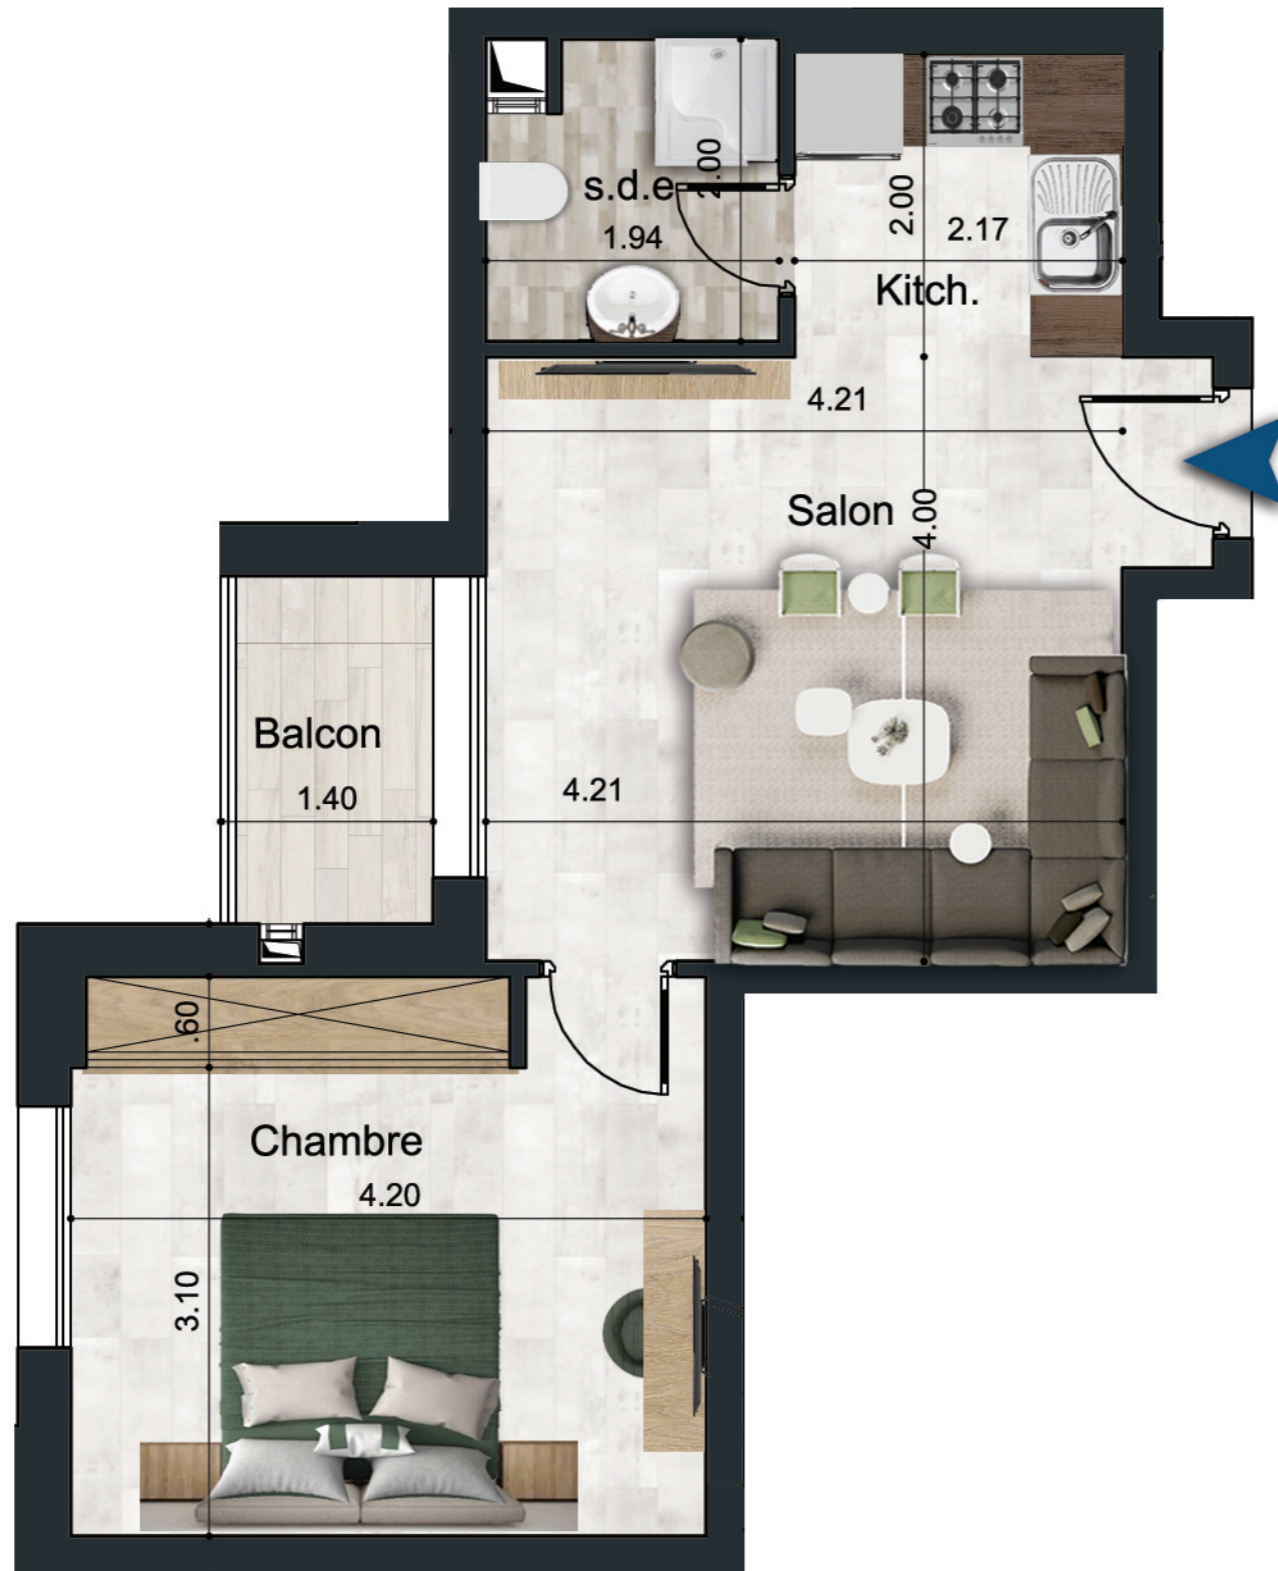

إقامة زهرة Soukra 2

Appartement N° 3-5

Niveau: 3^{ème} ETAGE

NB: Ce plan ainsi que sa surface et ses dimensions sont donnés à titre purement indicatif.

APPARTEMENT : N° 3-5	S+1
DÉSIGNATION	SURFACE (m ²)
SURFACE HORS OEUVRE	53.04
SURFACE PARTIES COMMUNES	8.02
SURFACE TERRASSE DÉCOUVERTE	
SURFACE TOTALE	61.06