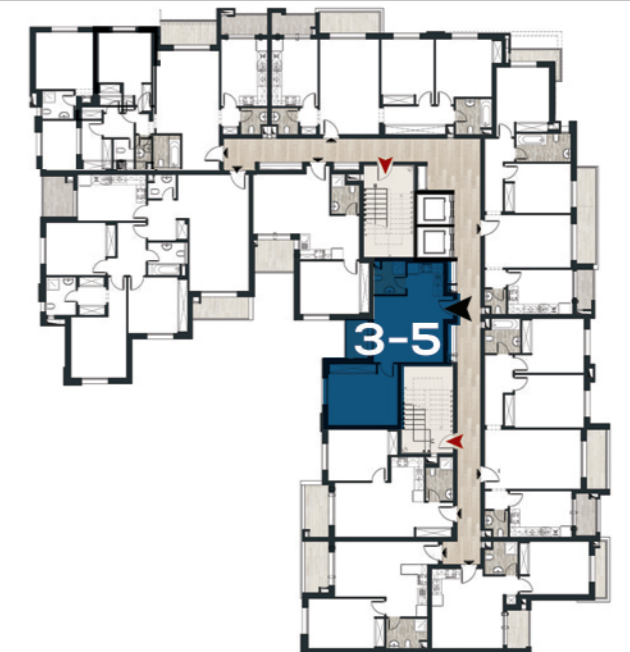

إقامة زهرة Soukra 2

Appartement N° 3-5

Niveau: 3^{ème} ETAGE

NB: Ce plan ainsi que sa surface et ses dimensions sont donnés à titre purement indicatif.

APPARTEMENT : N° 3-5	S+1
DÉSIGNATION	SURFACE (m ²)
SURFACE HORS OEUVRE	53.04
SURFACE PARTIES COMMUNES	8.02
SURFACE TERRASSE DÉCOUVERTE	
SURFACE TOTALE	61.06