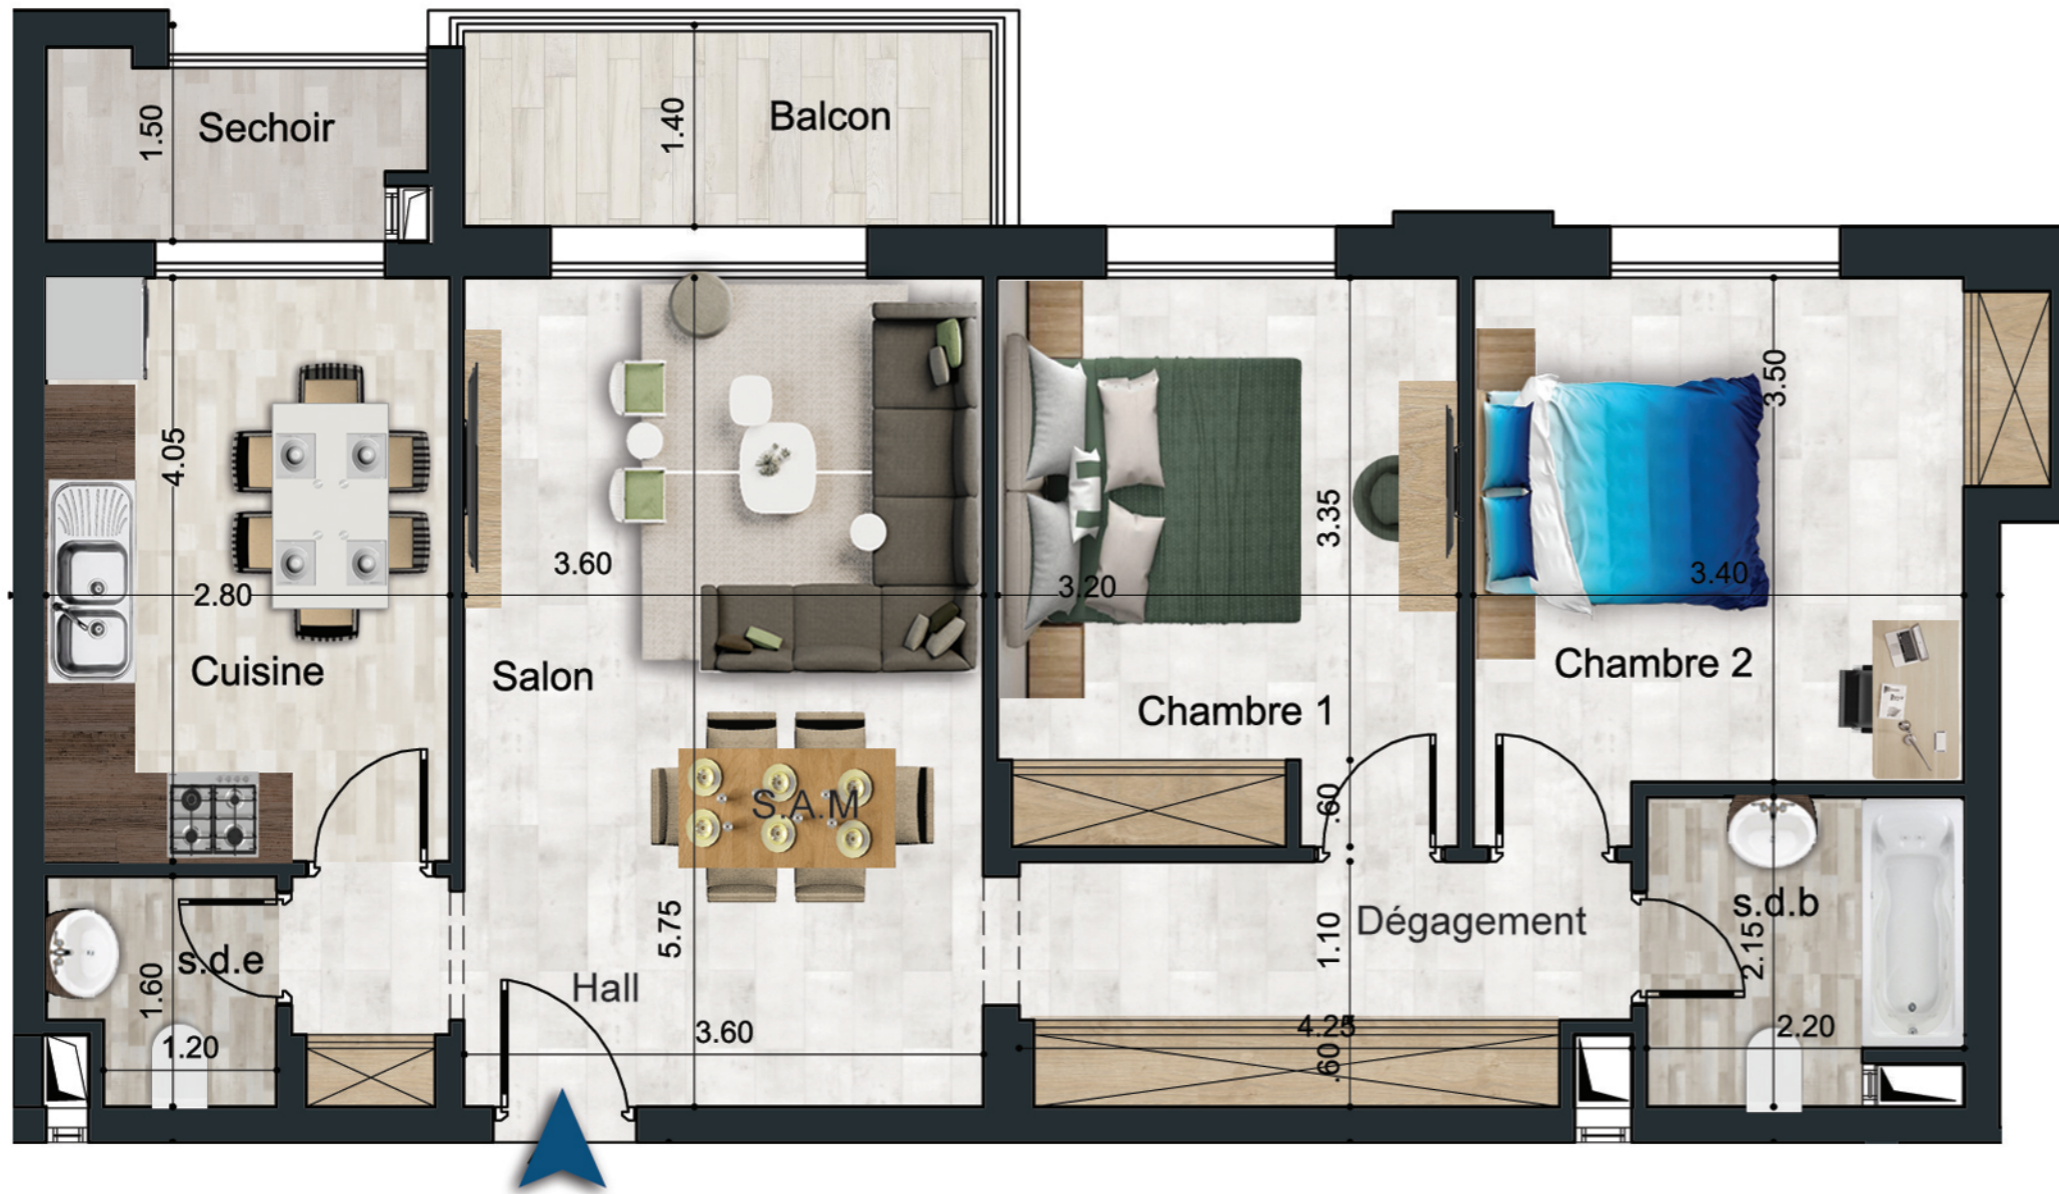

## RESIDENCE ZAHRET SOUKRA 2

Ensemble Résidentiel en R+5 de Haut Standing  
SIS LOTISSEMENT LA NOUVELLE SOUKRA

إقامة زهرة Soukra 2

Appartement N° 2-9

Niveau: 2<sup>ème</sup> ETAGE

APPARTEMENT : N° 2-9	S+2
DÉSIGNATION	SURFACE (m <sup>2</sup> )
SURFACE HORS OEUVRE	96.01
SURFACE PARTIES COMMUNES	14.52
SURFACE TERRASSE DÉCOUVERTE	
<b>SURFACE TOTALE</b>	<b>110.53</b>

NB: Ce plan ainsi que sa surface et ses dimensions sont donnés à titre purement indicatif.