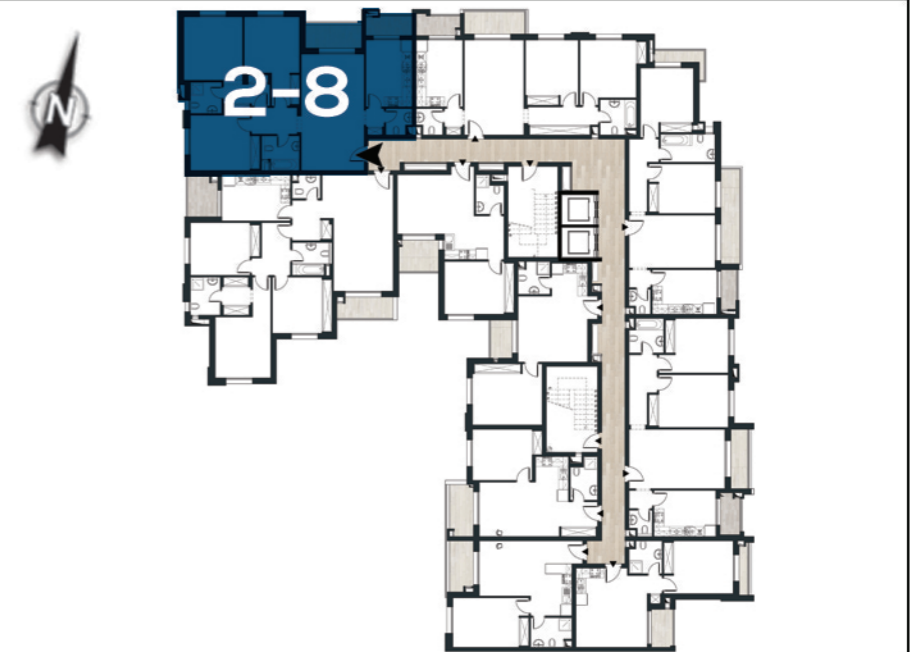

إقامة زهرة Soukra 2

Appartement N° 2-8

Niveau: 2^{ème} ETAGE

APPARTEMENT : N° 2-8	S+3
DÉSIGNATION	SURFACE (m ²)
SURFACE HORS OEUVRE	129.22
SURFACE PARTIES COMMUNES	19.54
SURFACE TERRASSE DÉCOUVERTE	
SURFACE TOTALE	148.76

NB: Ce plan ainsi que sa surface et ses dimensions sont donnés à titre purement indicatif.