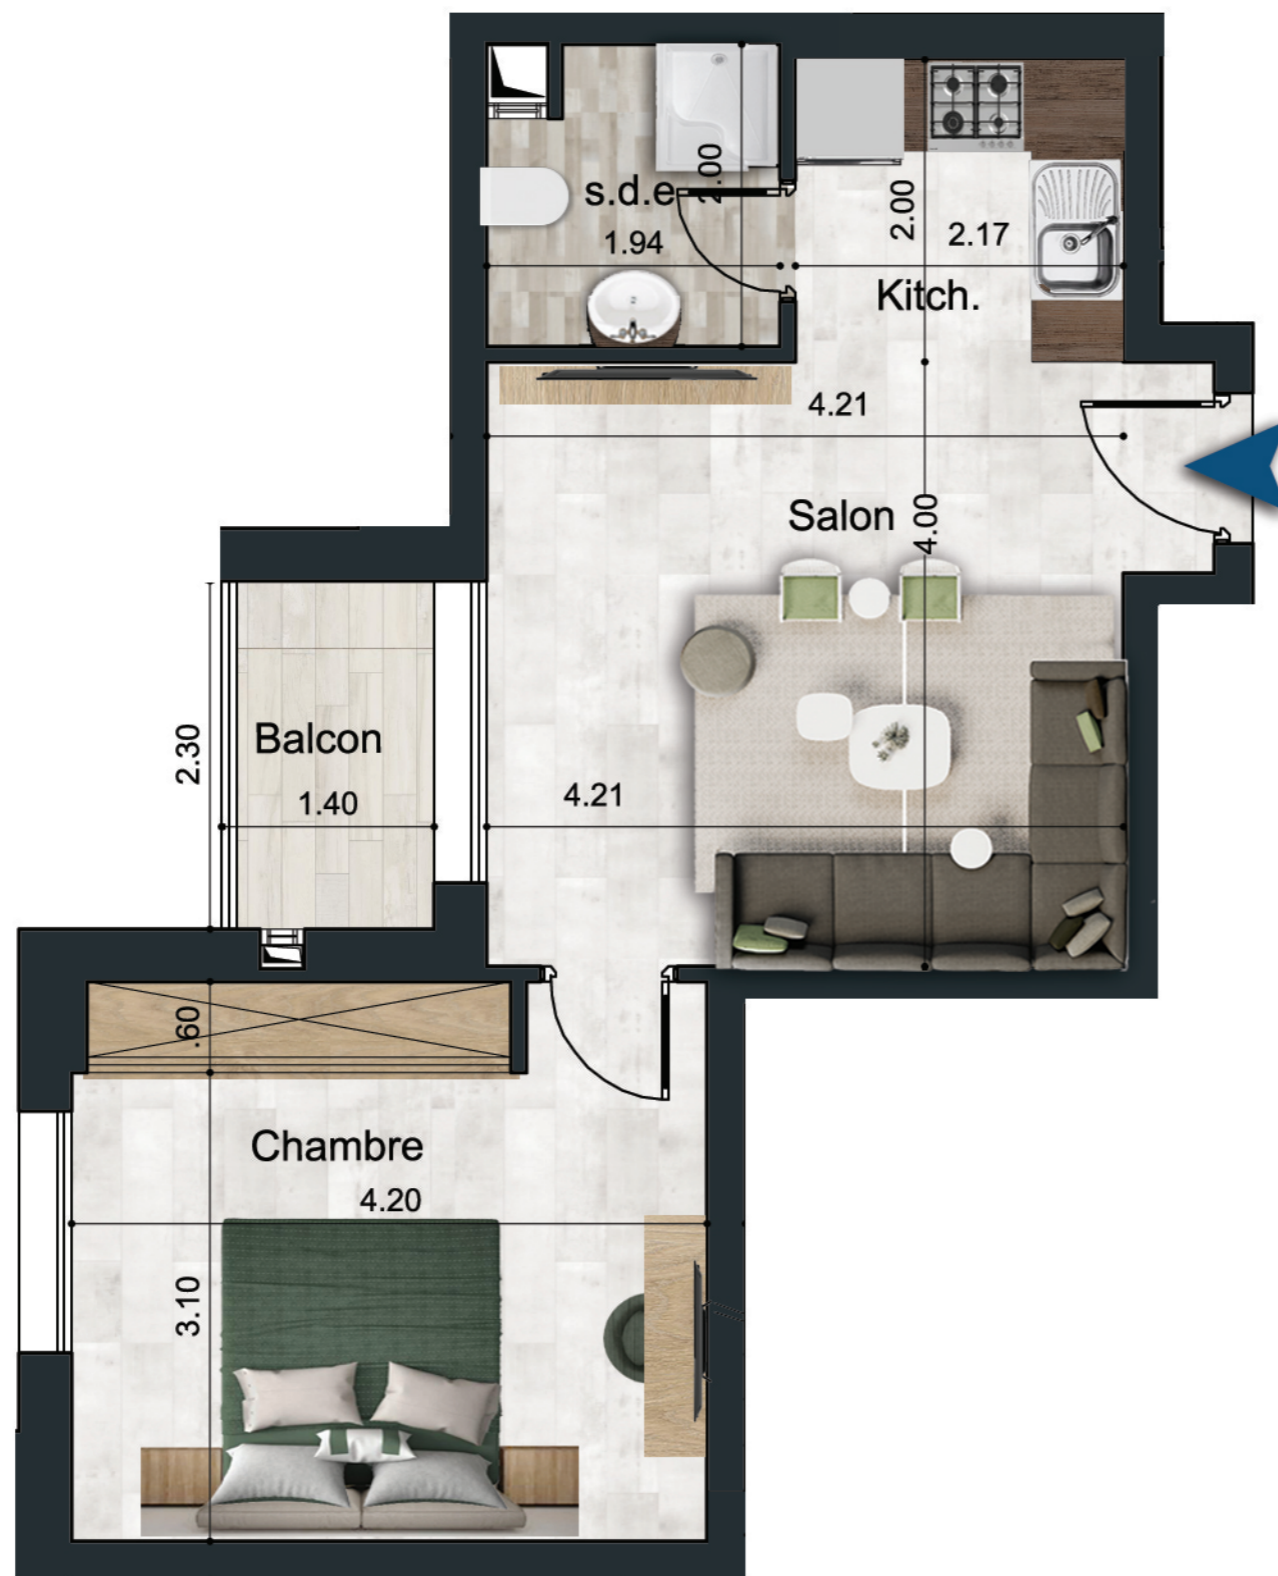

SIS LOTISSEMENT LA NOUVELLE SOUKRA

إقامة زهرة Soukra 2

Appartement N° 2-5

Niveau: 2^{ème} ETAGE

NB: Ce plan ainsi que sa surface et ses dimensions sont donnés à titre purement indicatif.

APPARTEMENT : N° 2-5

S+1

DÉSIGNATION

SURFACE (m²)

SURFACE HORS OEUVRE

53.41

SURFACE PARTIES COMMUNES

8.08

SURFACE TERRASSE DÉCOUVERTE

SURFACE TOTALE

61.49