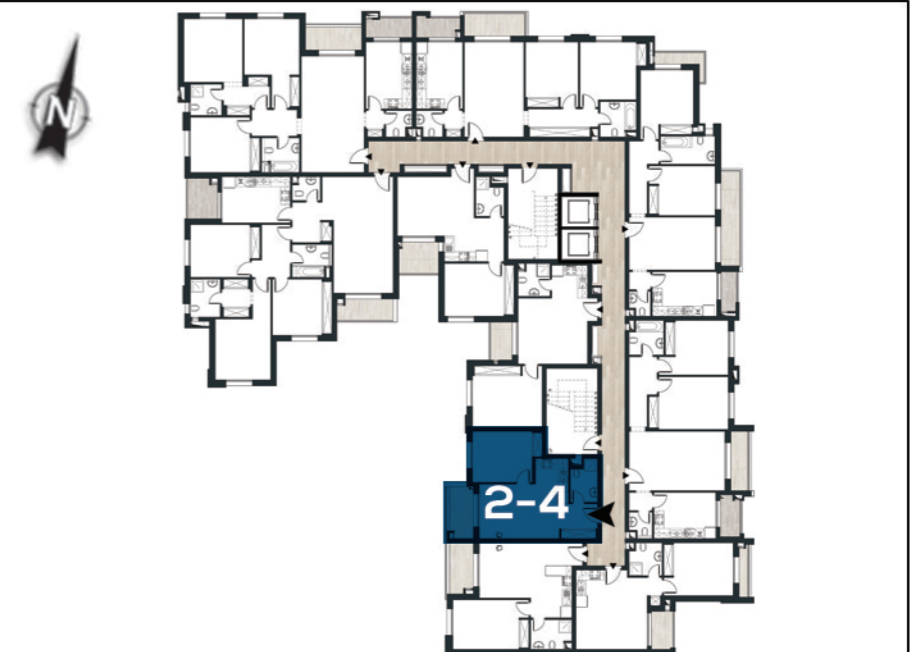

إقامة زهرة Soukra 2

Appartement N° 2-4

Niveau: 2^{ème} ETAGE

APPARTEMENT : N° 2-4	S+1
DÉSIGNATION	SURFACE (m ²)
SURFACE HORS OEUVRE	53.35
SURFACE PARTIES COMMUNES	8.07
SURFACE TERRASSE DÉCOUVERTE	
SURFACE TOTALE	61.42

NB: Ce plan ainsi que sa surface et ses dimensions sont donnés à titre purement indicatif.