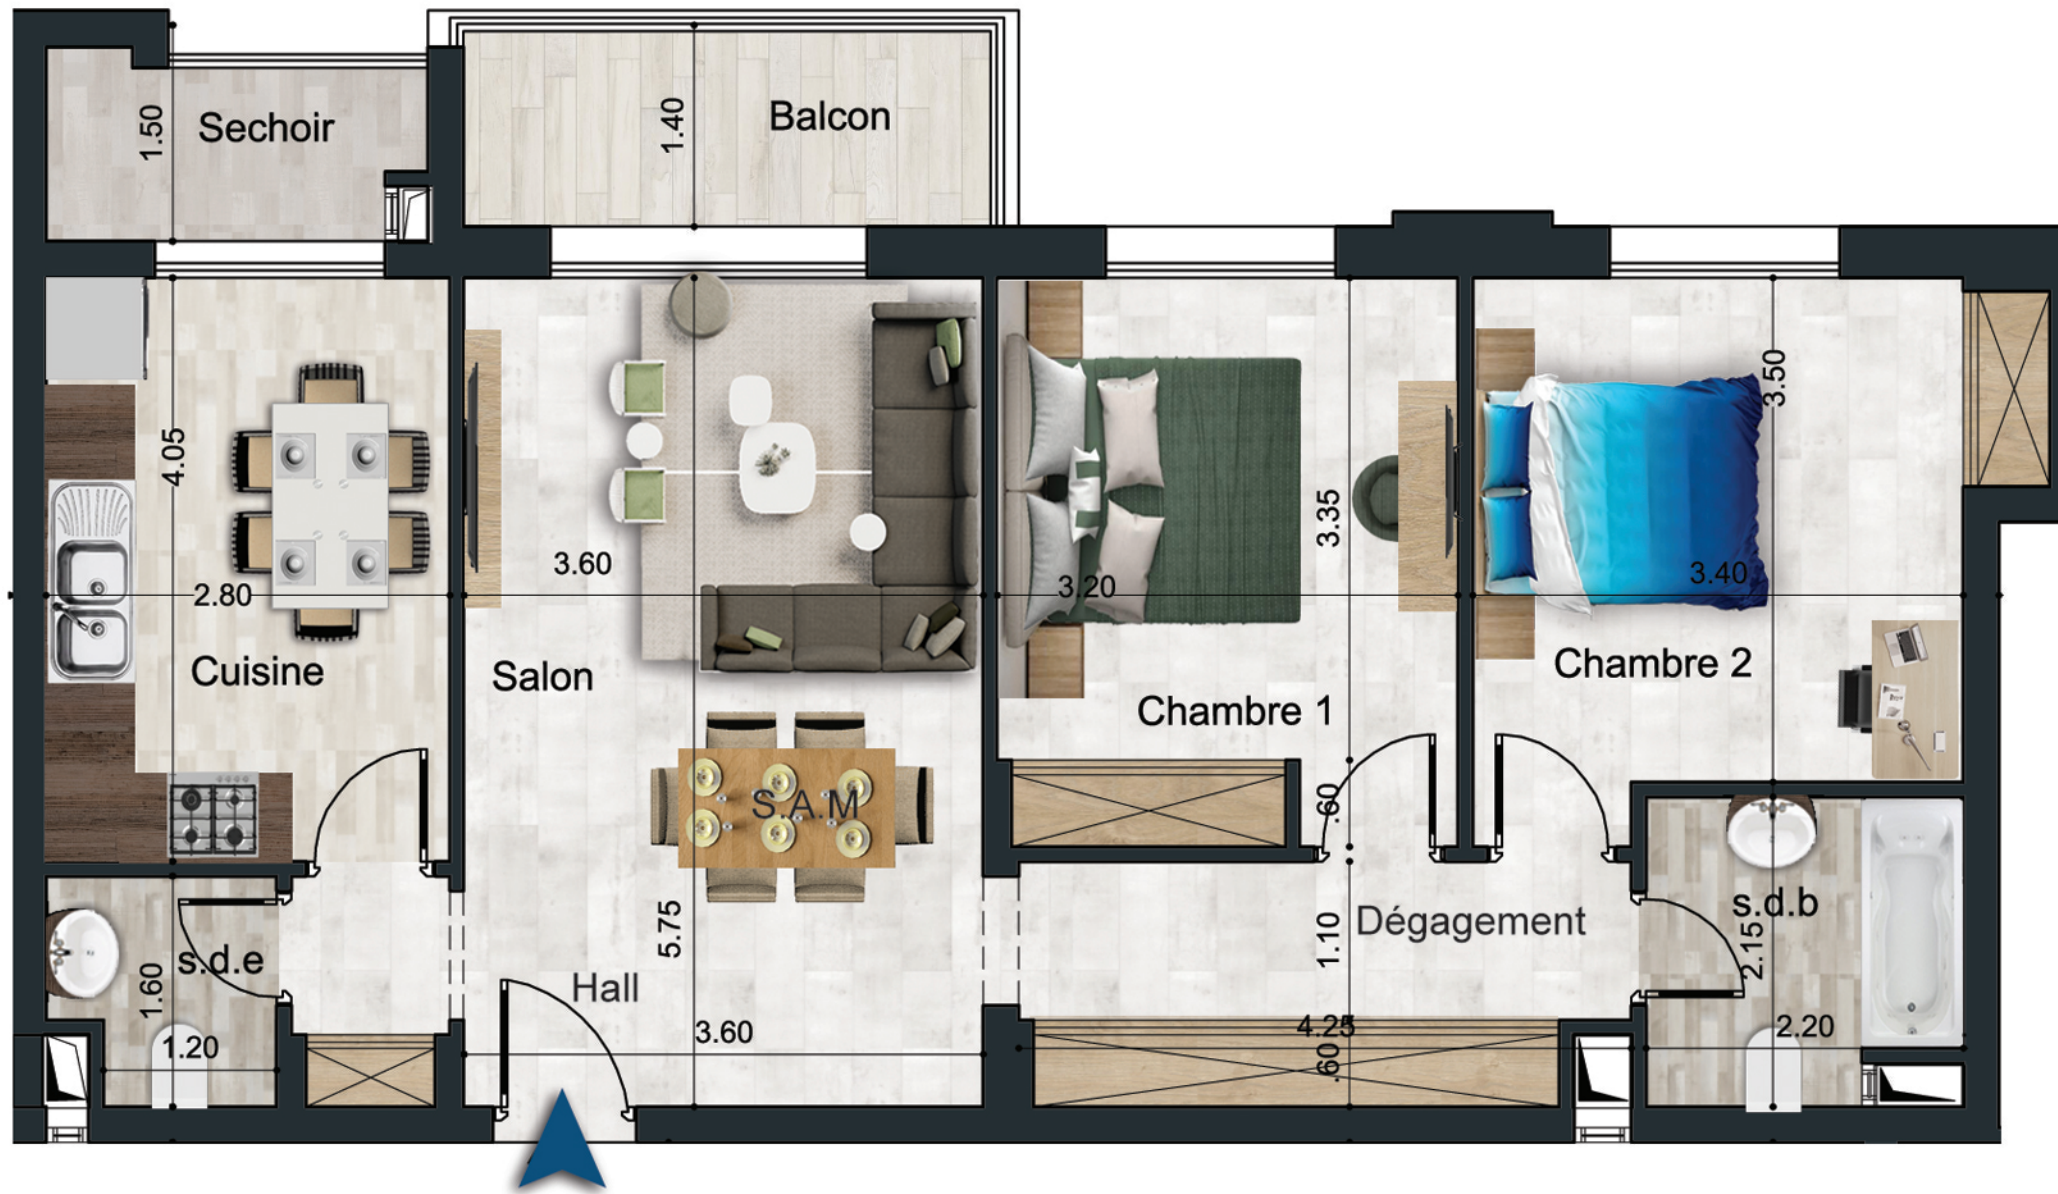

إقامة زهرة Soukra 2

Appartement N° 1-9

Niveau: 1^{er} ETAGE

APPARTEMENT : N° 1-9	S+2
DÉSIGNATION	SURFACE (m ²)
SURFACE HORS OEUVRE	96.01
SURFACE PARTIES COMMUNES	14.52
SURFACE TERRASSE DÉCOUVERTE	
SURFACE TOTALE	110.53

NB: Ce plan ainsi que sa surface et ses dimensions sont donnés à titre purement indicatif.