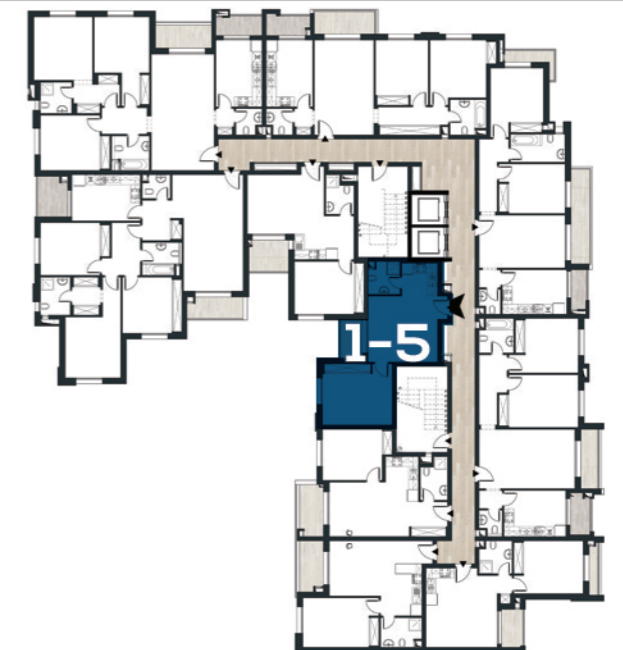

إقامة زهرة Soukra 2

Appartement N° 1-5

Niveau: 1^{er} ETAGE

NB: Ce plan ainsi que sa surface et ses dimensions sont donnés à titre purement indicatif.

APPARTEMENT : N° 1-5	S+1
DÉSIGNATION	SURFACE (m ²)
SURFACE HORS OEUVRE	53.41
SURFACE PARTIES COMMUNES	8.08
SURFACE TERRASSE DÉCOUVERTE	
SURFACE TOTALE	61.49