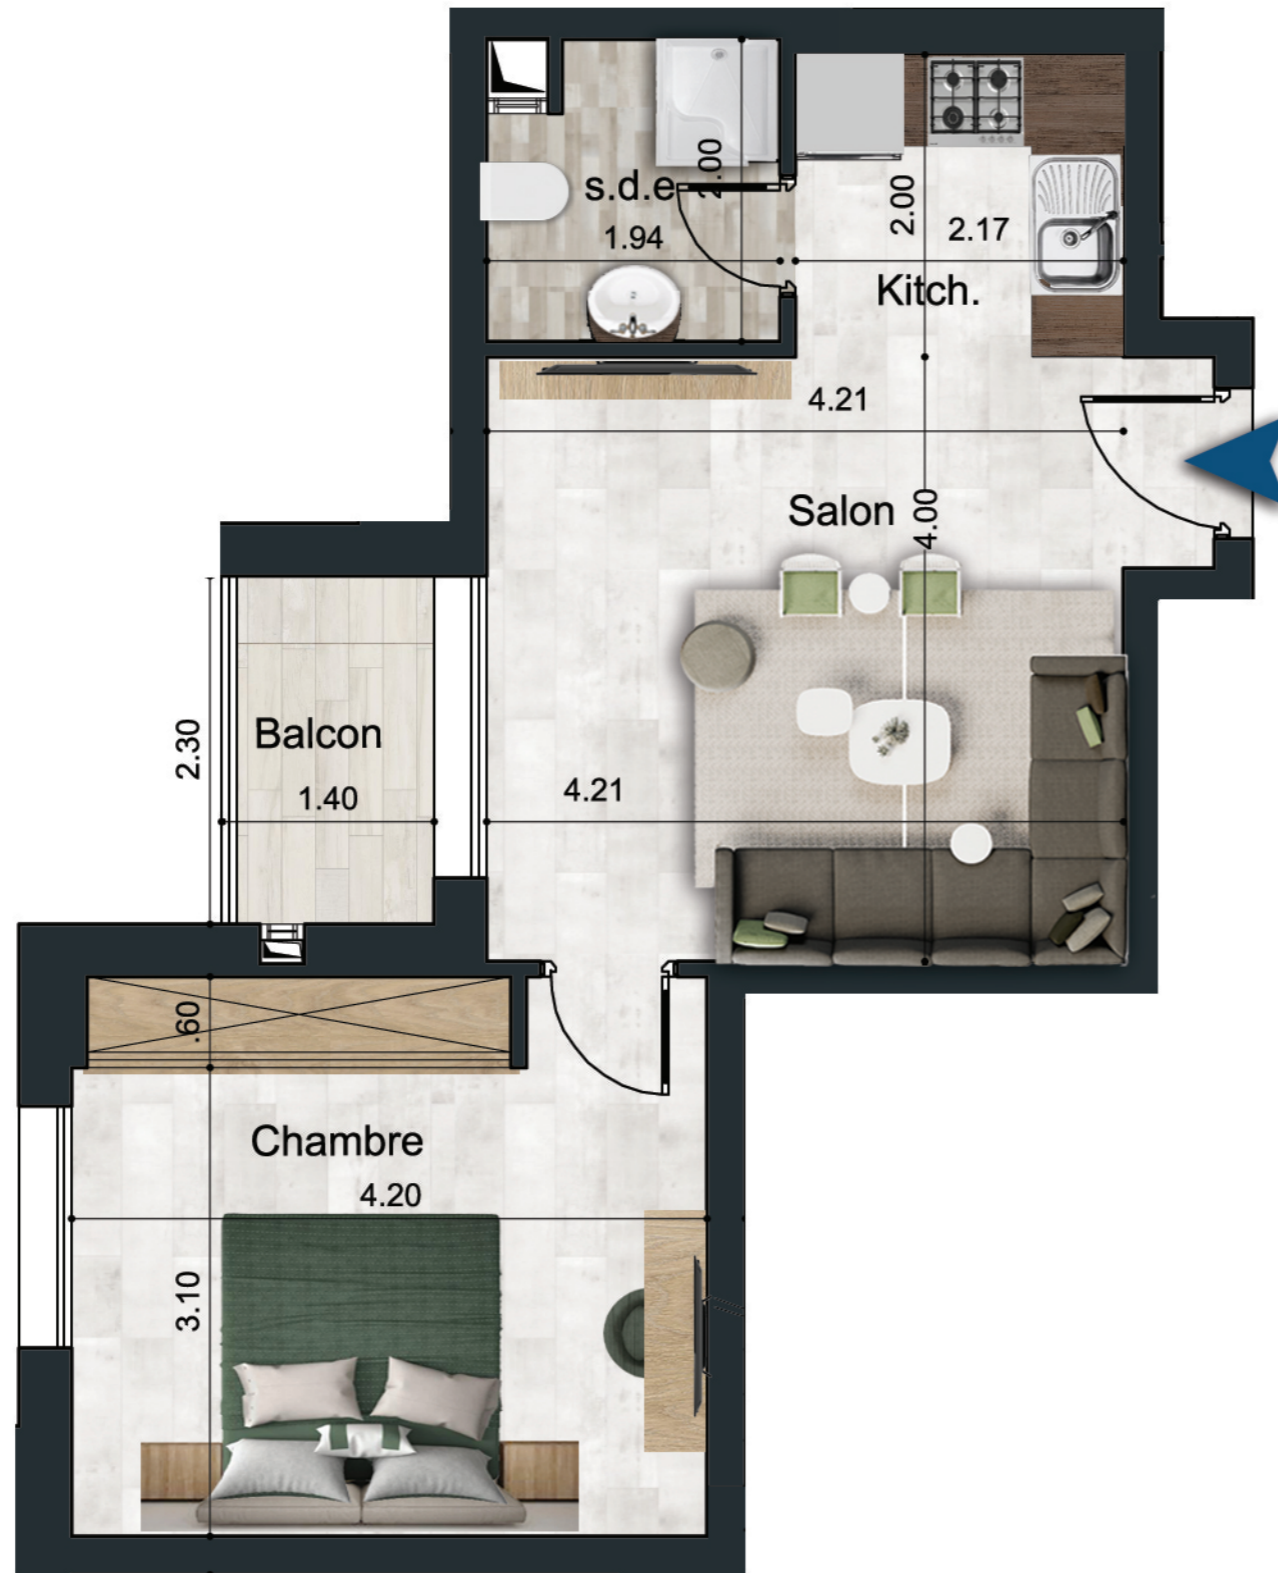

إقامة زهرة Soukra 2

Appartement N° 1-5

Niveau: 1^{er} ETAGE

NB: Ce plan ainsi que sa surface et ses dimensions sont donnés à titre purement indicatif.

APPARTEMENT : N° 1-5	S+1
DÉSIGNATION	SURFACE (m ²)
SURFACE HORS OEUVRE	53.41
SURFACE PARTIES COMMUNES	8.08
SURFACE TERRASSE DÉCOUVERTE	
SURFACE TOTALE	61.49