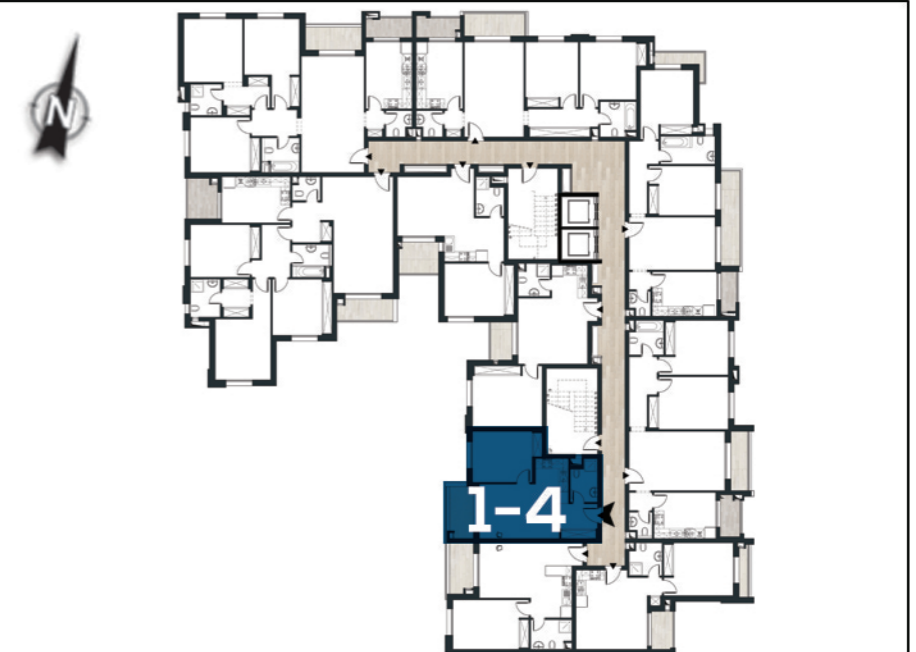

إقامة زهرة Soukra 2

Appartement N° 1-4

Niveau: 1^{er} ETAGE

APPARTEMENT : N° 1-4	S+1
DÉSIGNATION	SURFACE (m ²)
SURFACE HORS OEUVRE	53.35
SURFACE PARTIES COMMUNES	8.07
SURFACE TERRASSE DÉCOUVERTE	
SURFACE TOTALE	61.42

NB: Ce plan ainsi que sa surface et ses dimensions sont donnés à titre purement indicatif.