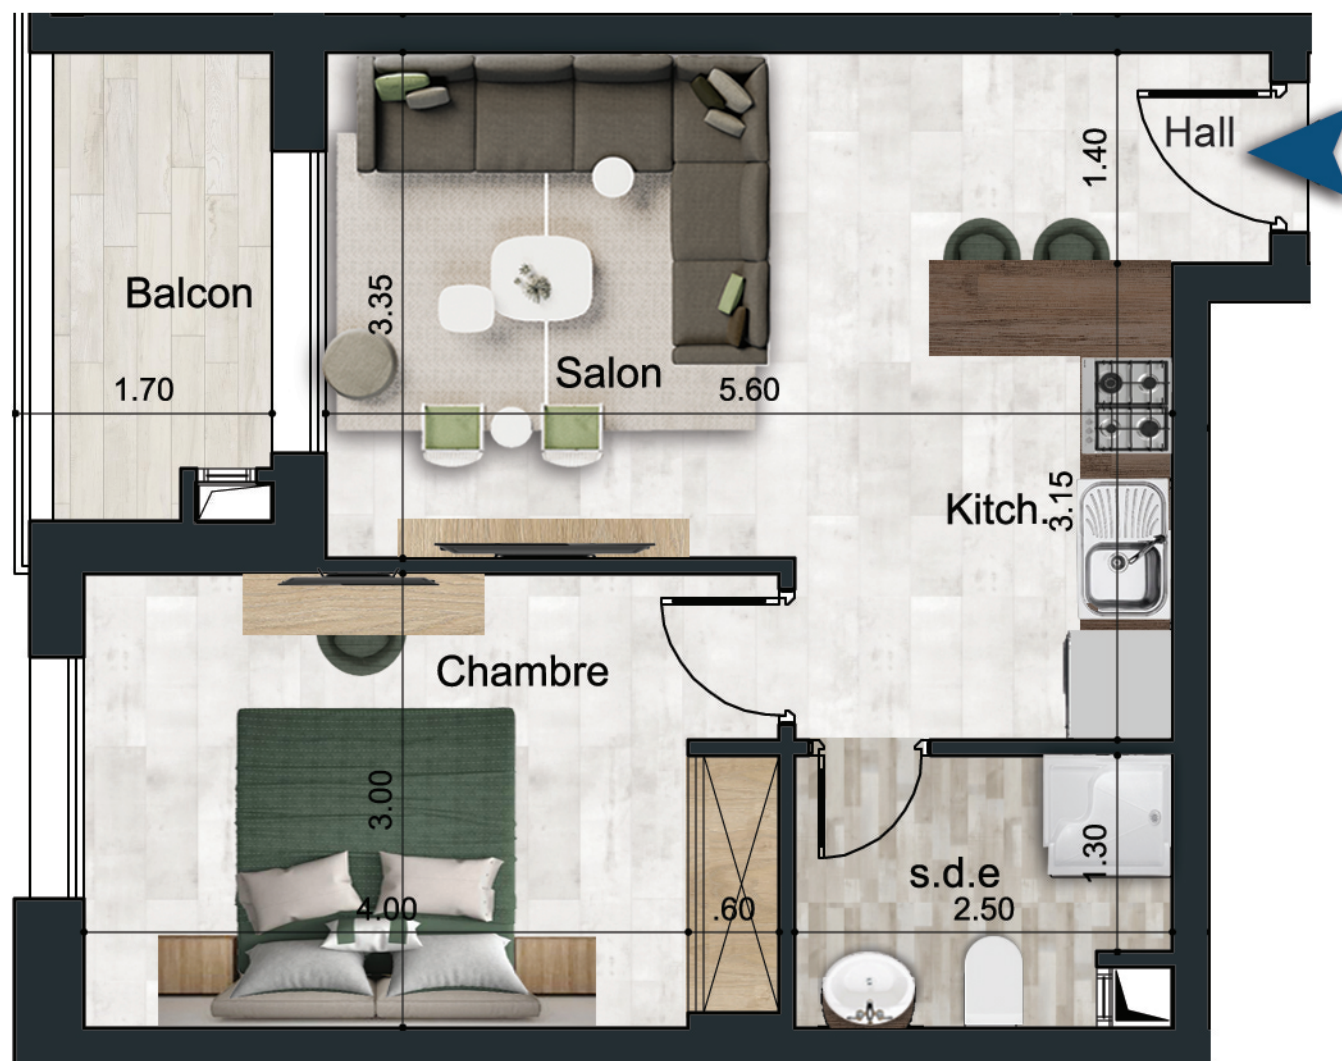

SIS LOTISSEMENT LA NOUVELLE SOUKRA

إقامة زهرة Soukra 2

Appartement N° 1-3

Niveau: 1^{er} ETAGE

NB: Ce plan ainsi que sa surface et ses dimensions sont donnés à titre purement indicatif.

APPARTEMENT : N° 13	S+1
DÉSIGNATION	SURFACE (m ²)
SURFACE HORS OEUVRE	53.63
SURFACE PARTIES COMMUNES	8.11
SURFACE TERRASSE DÉCOUVERTE	
SURFACE TOTALE	61.74