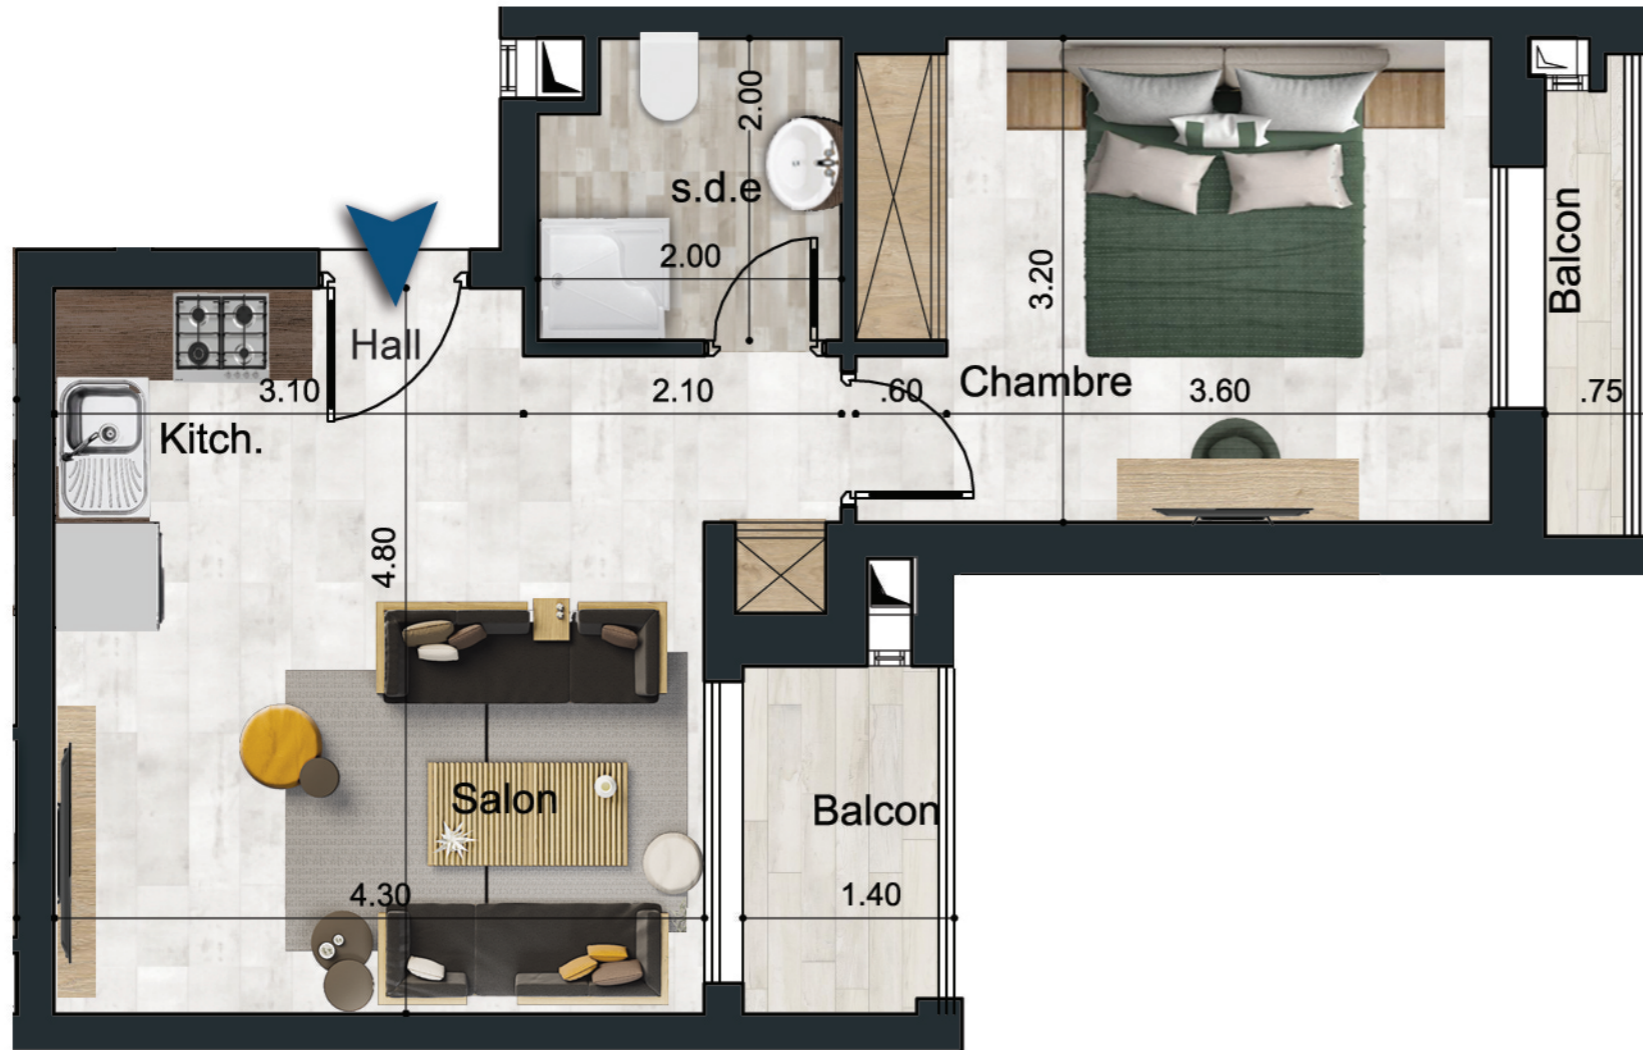

إقامة زهرة سكرة 2

Appartement N° 1-2

Niveau: 1^{er} ETAGE

NB: Ce plan ainsi que sa surface et ses dimensions sont donnés à titre purement indicatif.

APPARTEMENT : N° 1-2	S+1
DÉSIGNATION	SURFACE (m ²)
SURFACE HORS OEUVRE	54.20
SURFACE PARTIES COMMUNES	8.20
SURFACE TERRASSE DÉCOUVERTE	
SURFACE TOTALE	62.40